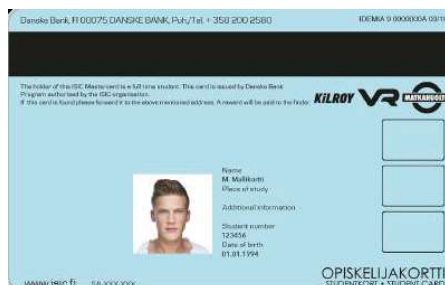

Kääntöpuoli/frånsida/back